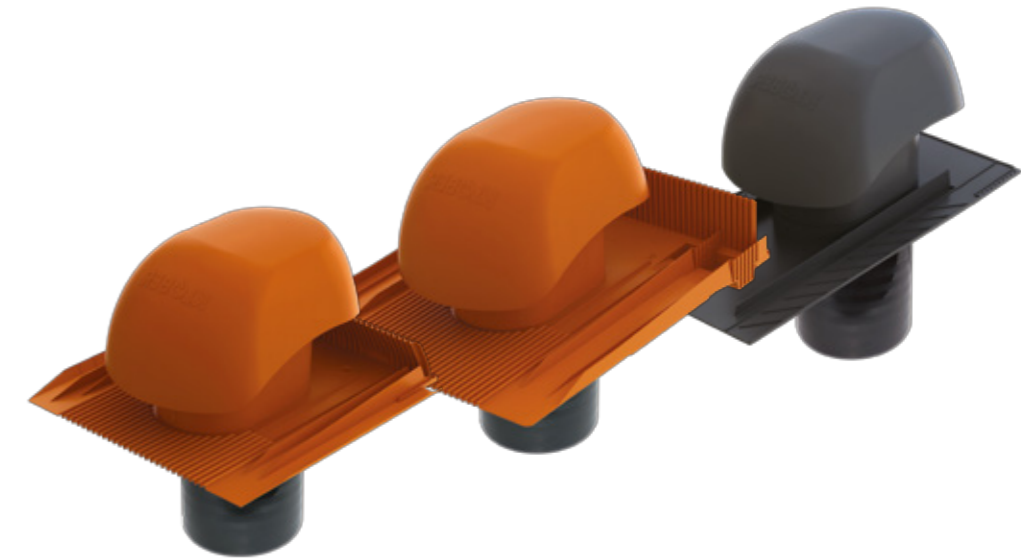

AI-KLB-02-19. We reserve the right to make technical changes. 02/19. ® Registered trademark for Klöber GmbH

KLÖBER

Venduct® Universelles Be-/Entlüftungs-Set DN 160*

Venduct® Universal Roof Vent Kit ø 160mm

Verlegeanleitung für
Installation instructions for

KE 0561

KE 0562

KE 0563

*Abmessungen entsprechen der bisher verwendeten Bezeichnung DN 150

KLÖBER

15900375