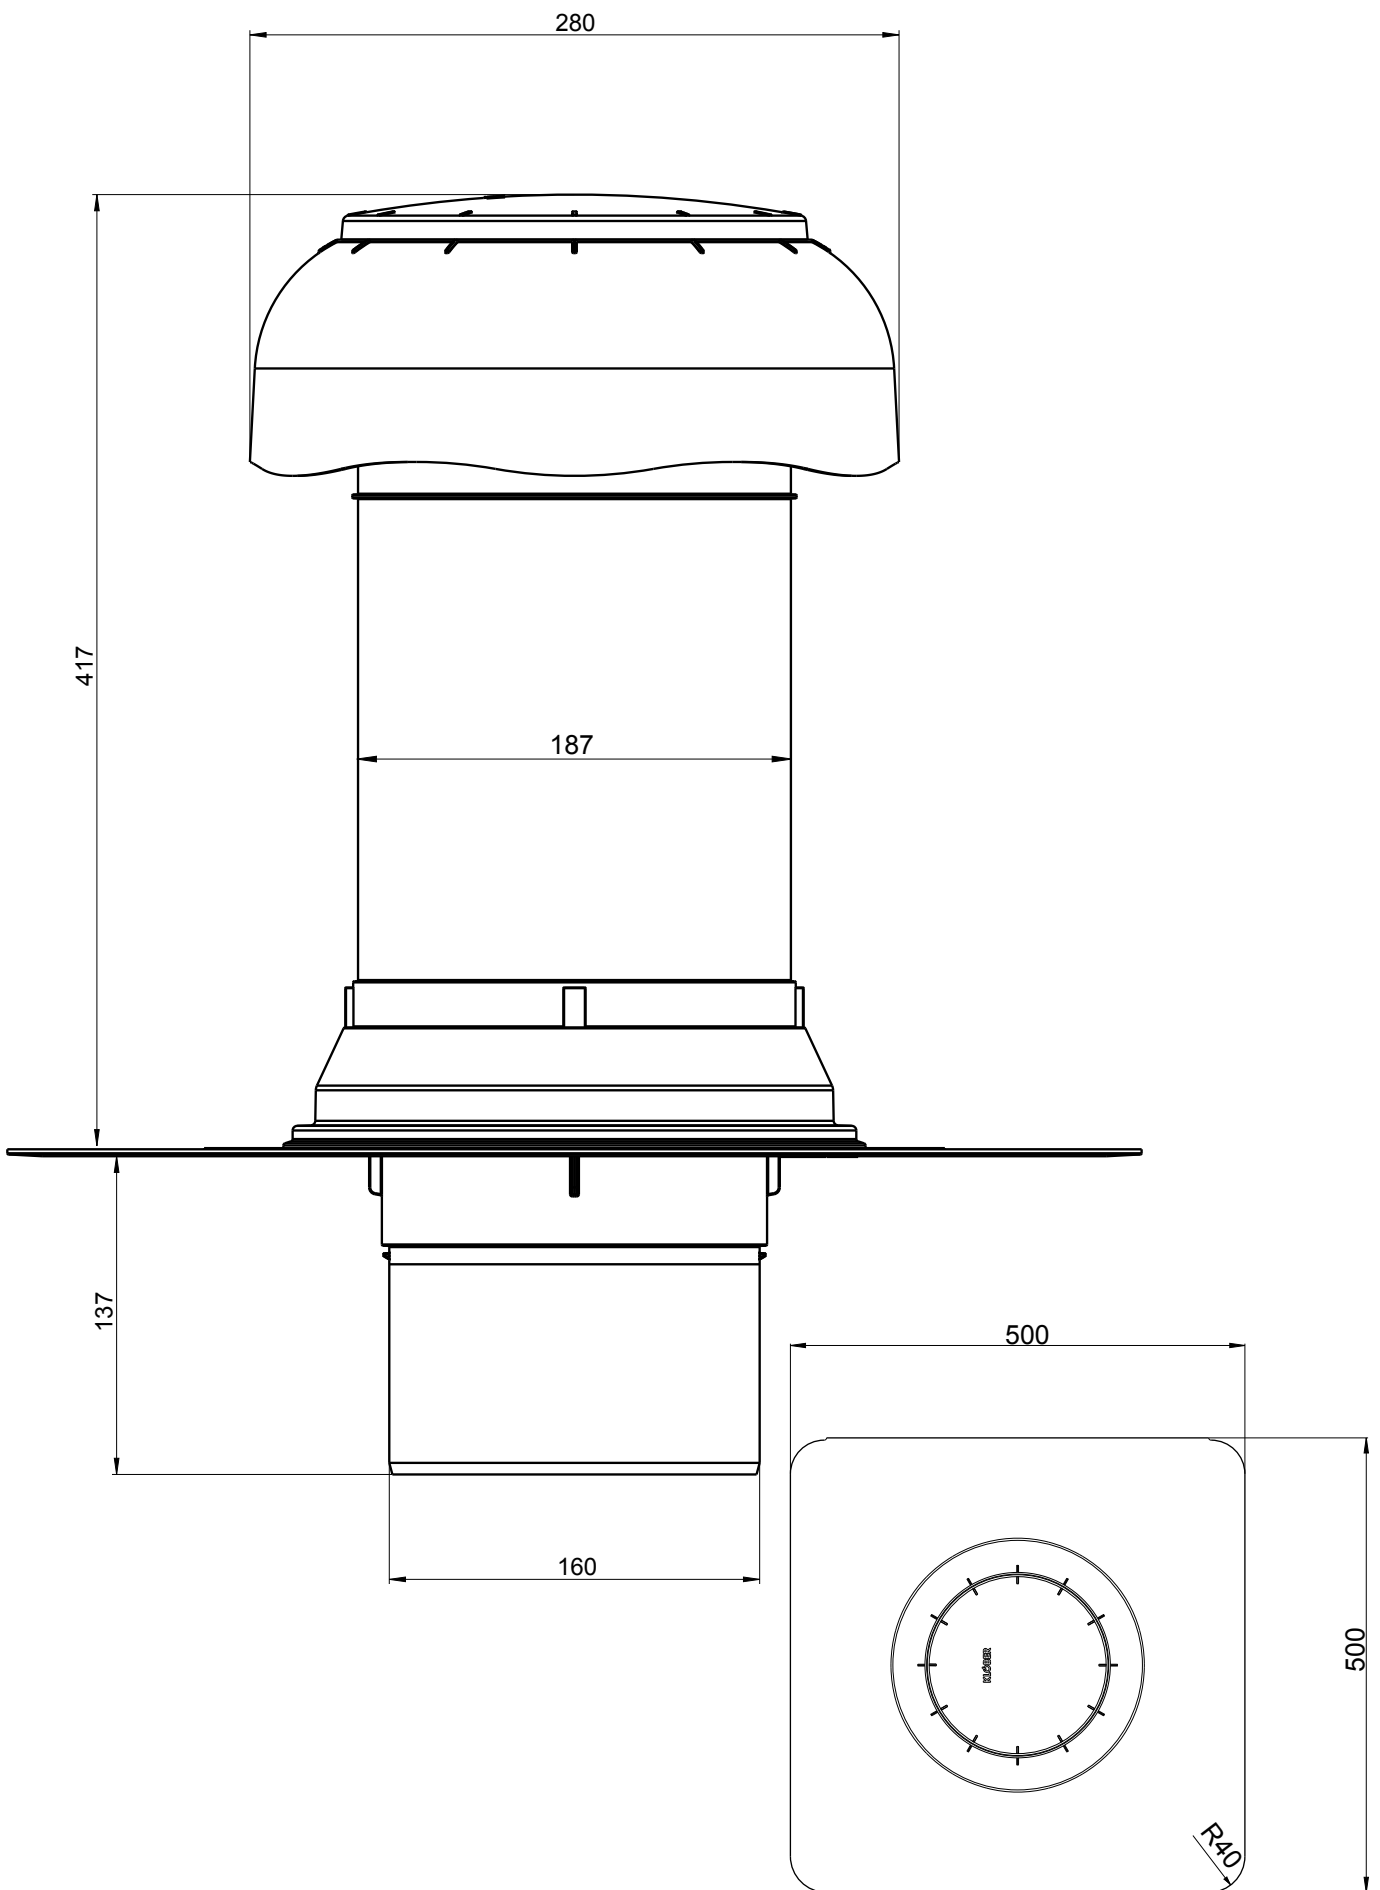

KF 7001-150 Flavent® pro Wohnraum Be- und Entlüfter DN 150 mit Bitumen-Manschette

Technische Änderungen vorbehalten 03/18. Für Druckfehler wird keine Haftung übernommen. © Eingetragenes Warenzeichen der Klöber GmbH.

KLÖBER