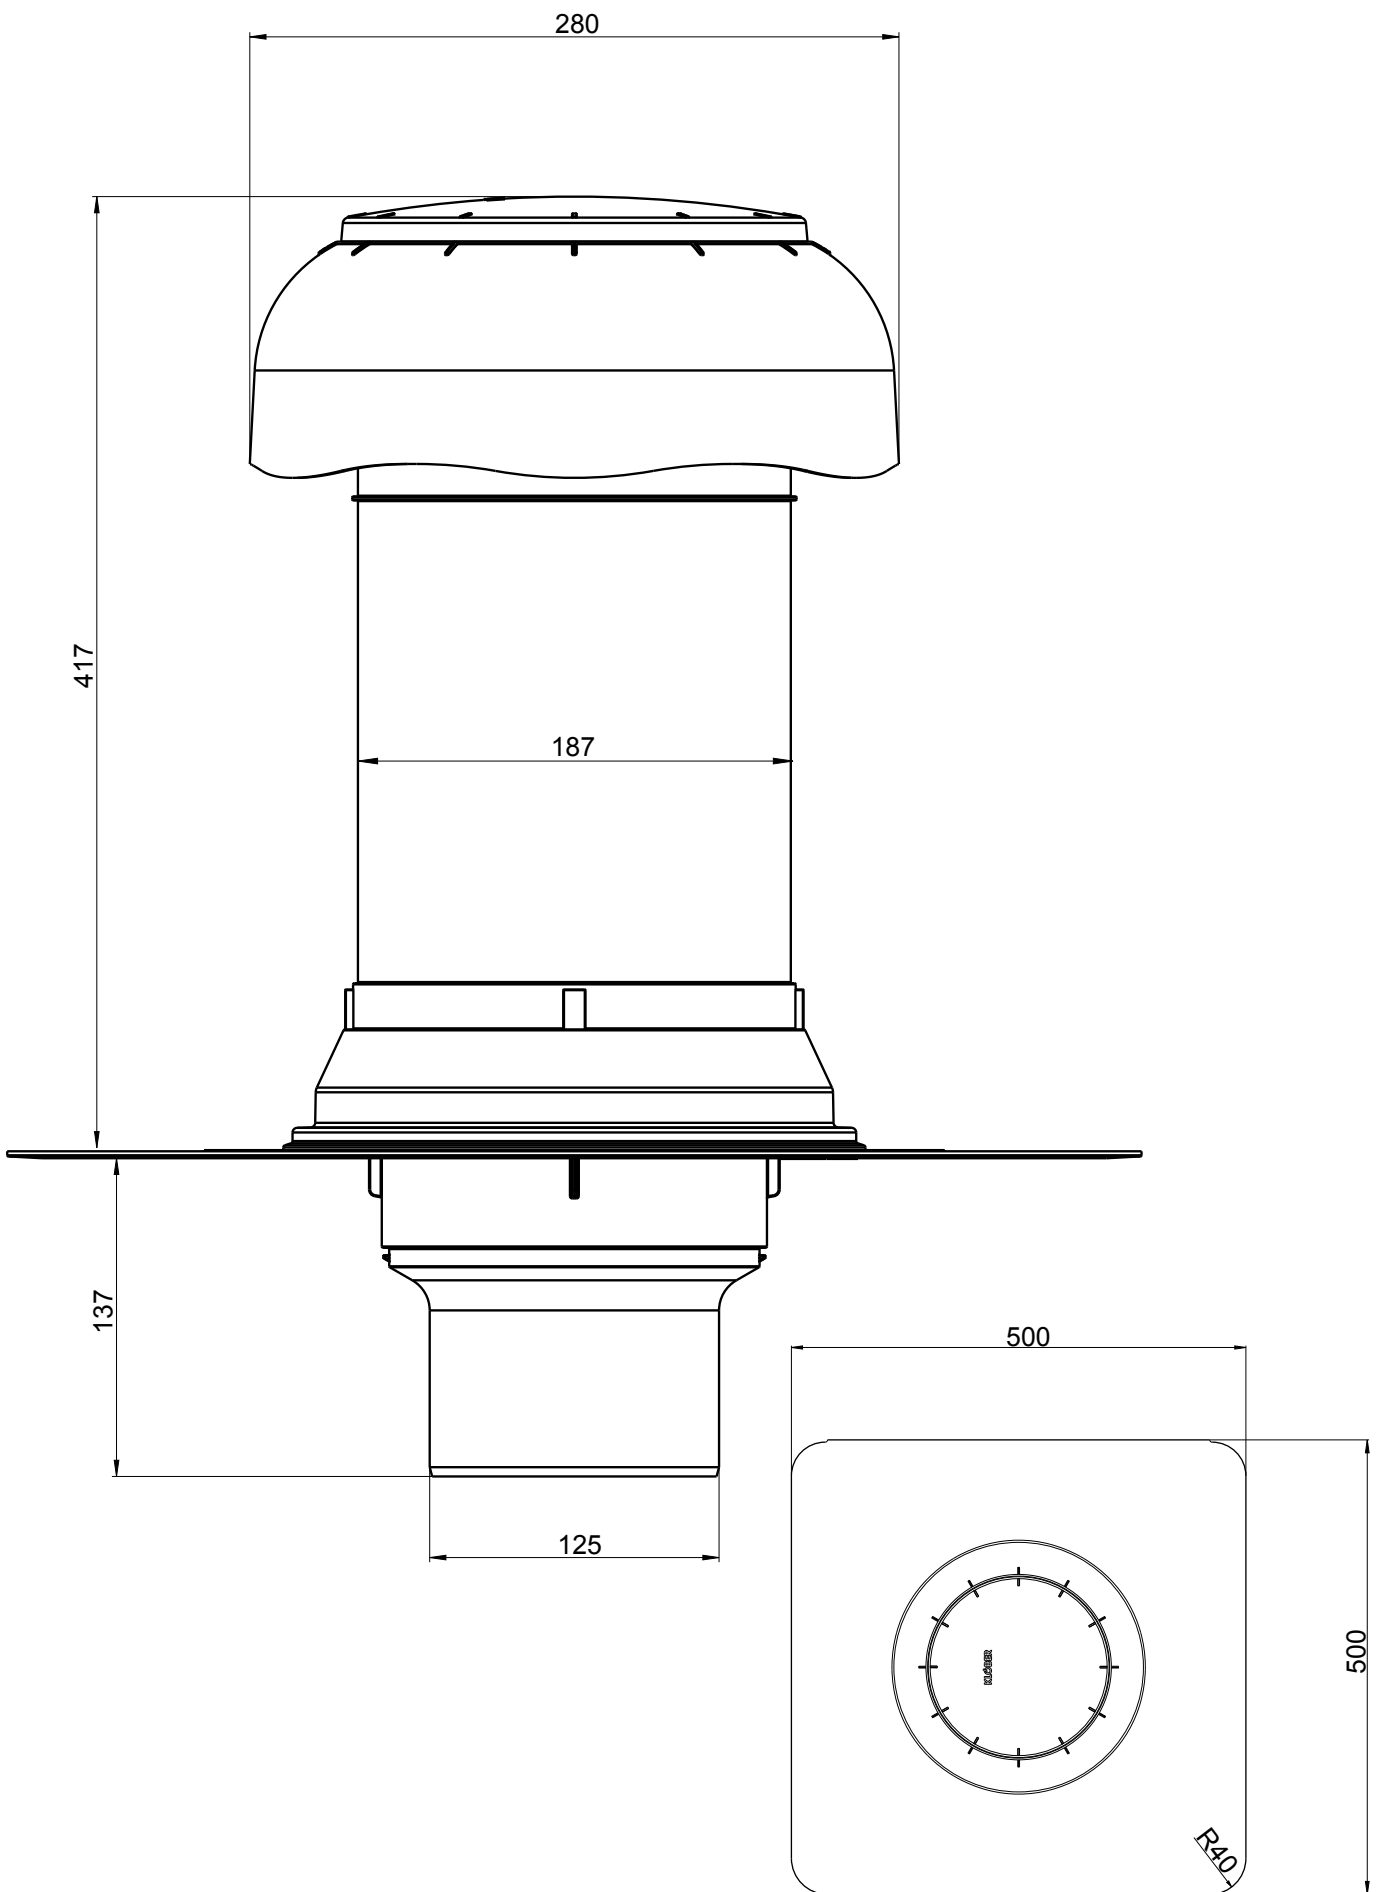

KF 7001-125 Flavent® pro Wohnraum Be- und Entlüfter DN 125 mit Bitumen-Manschette

Technische Änderungen vorbehalten 03/18. Für Druckfehler wird keine Haftung übernommen. © Eingetragenes Warenzeichen der Klöber GmbH.

KLÖBER