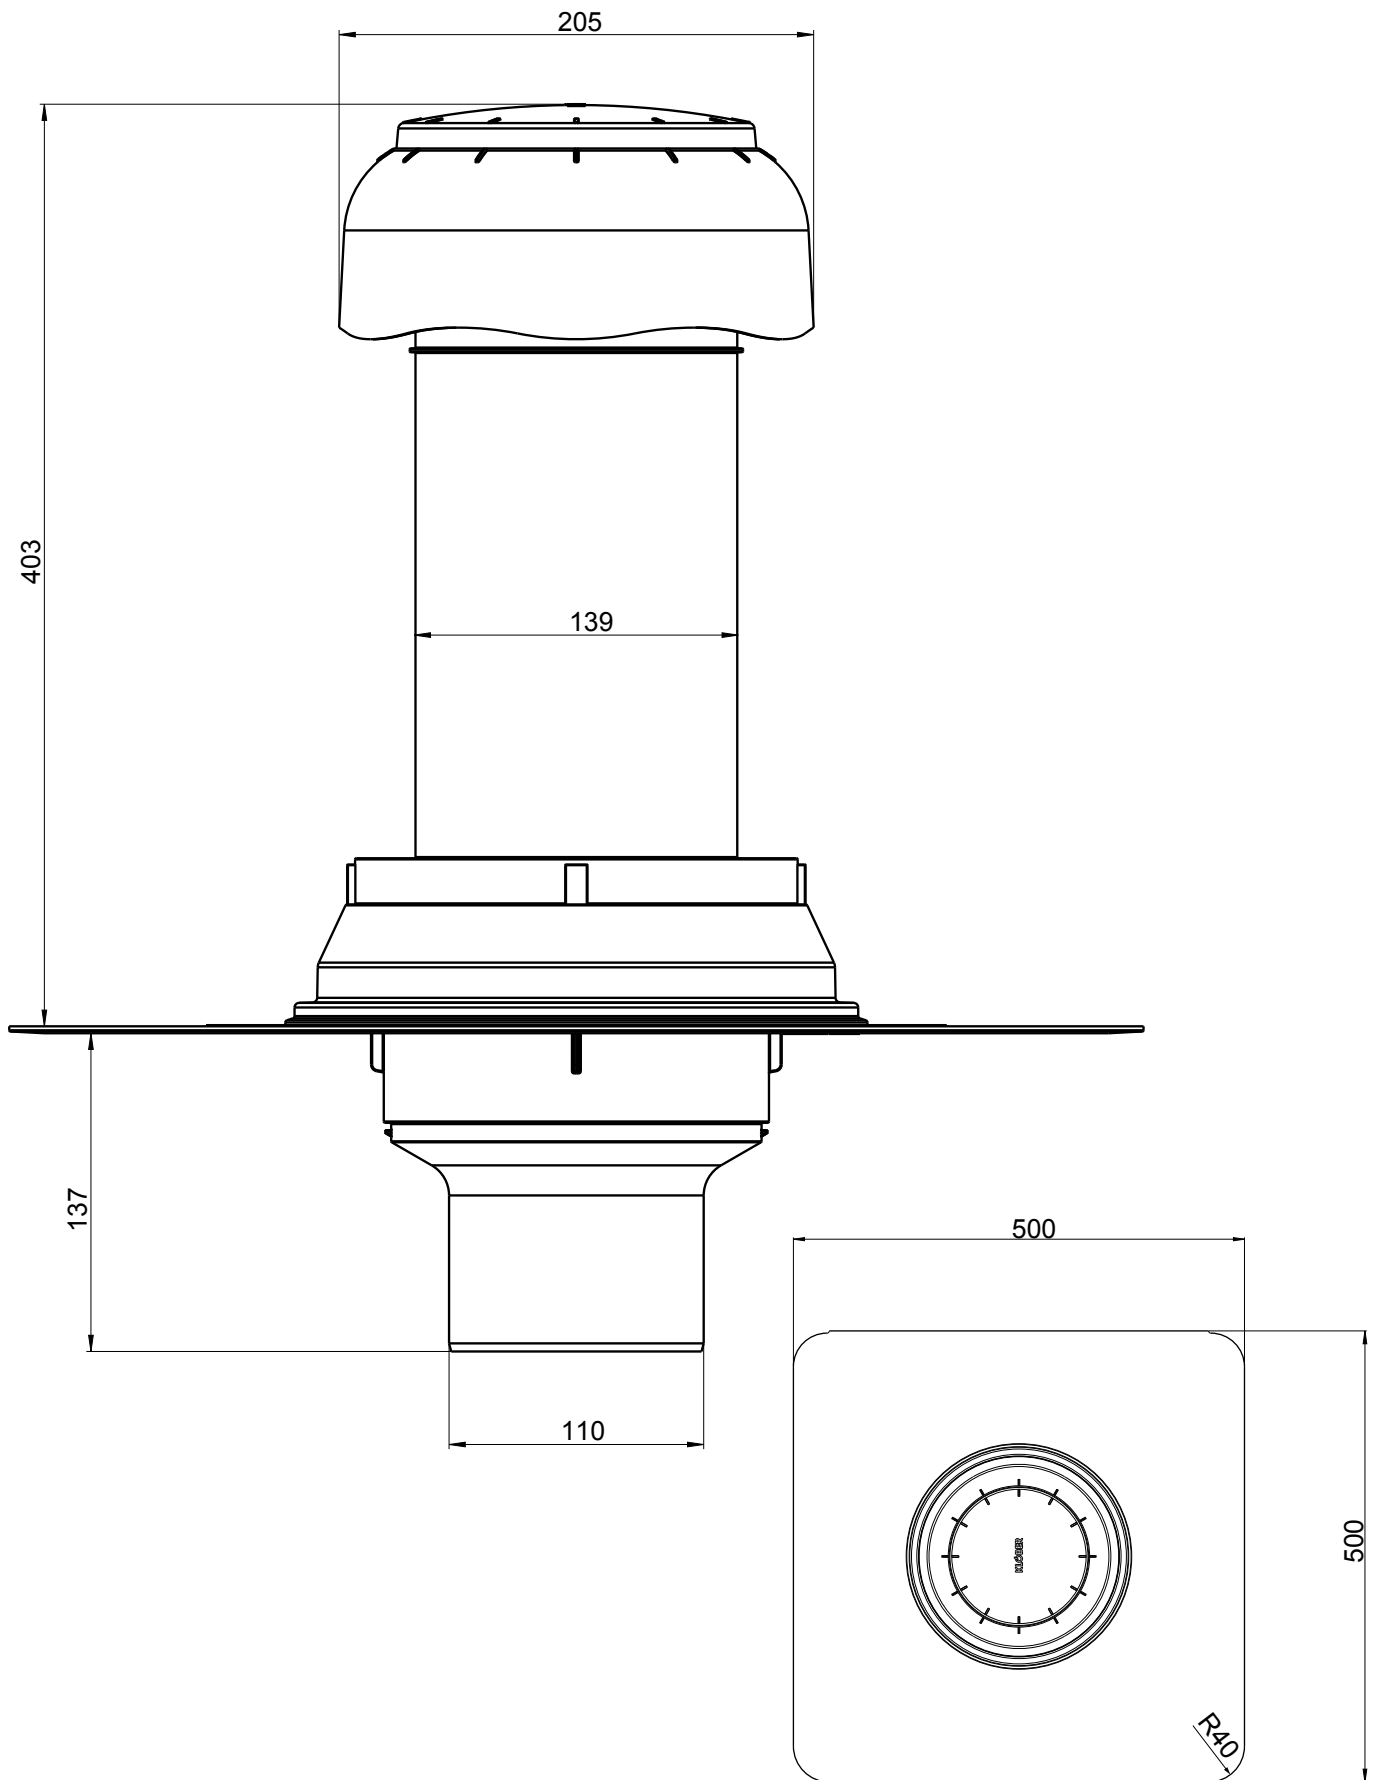

KF 7002-100-xx Flavent® pro Wohnraum Be- und Entlüfter DN 100
mit Kunststoff-Manschette nach Wahl

Technische Änderungen vorbehalten 03/18. Für Druckfehler wird keine Haftung übernommen. © Eingetragenes Warenzeichen der Klüber GmbH.

KLOBER