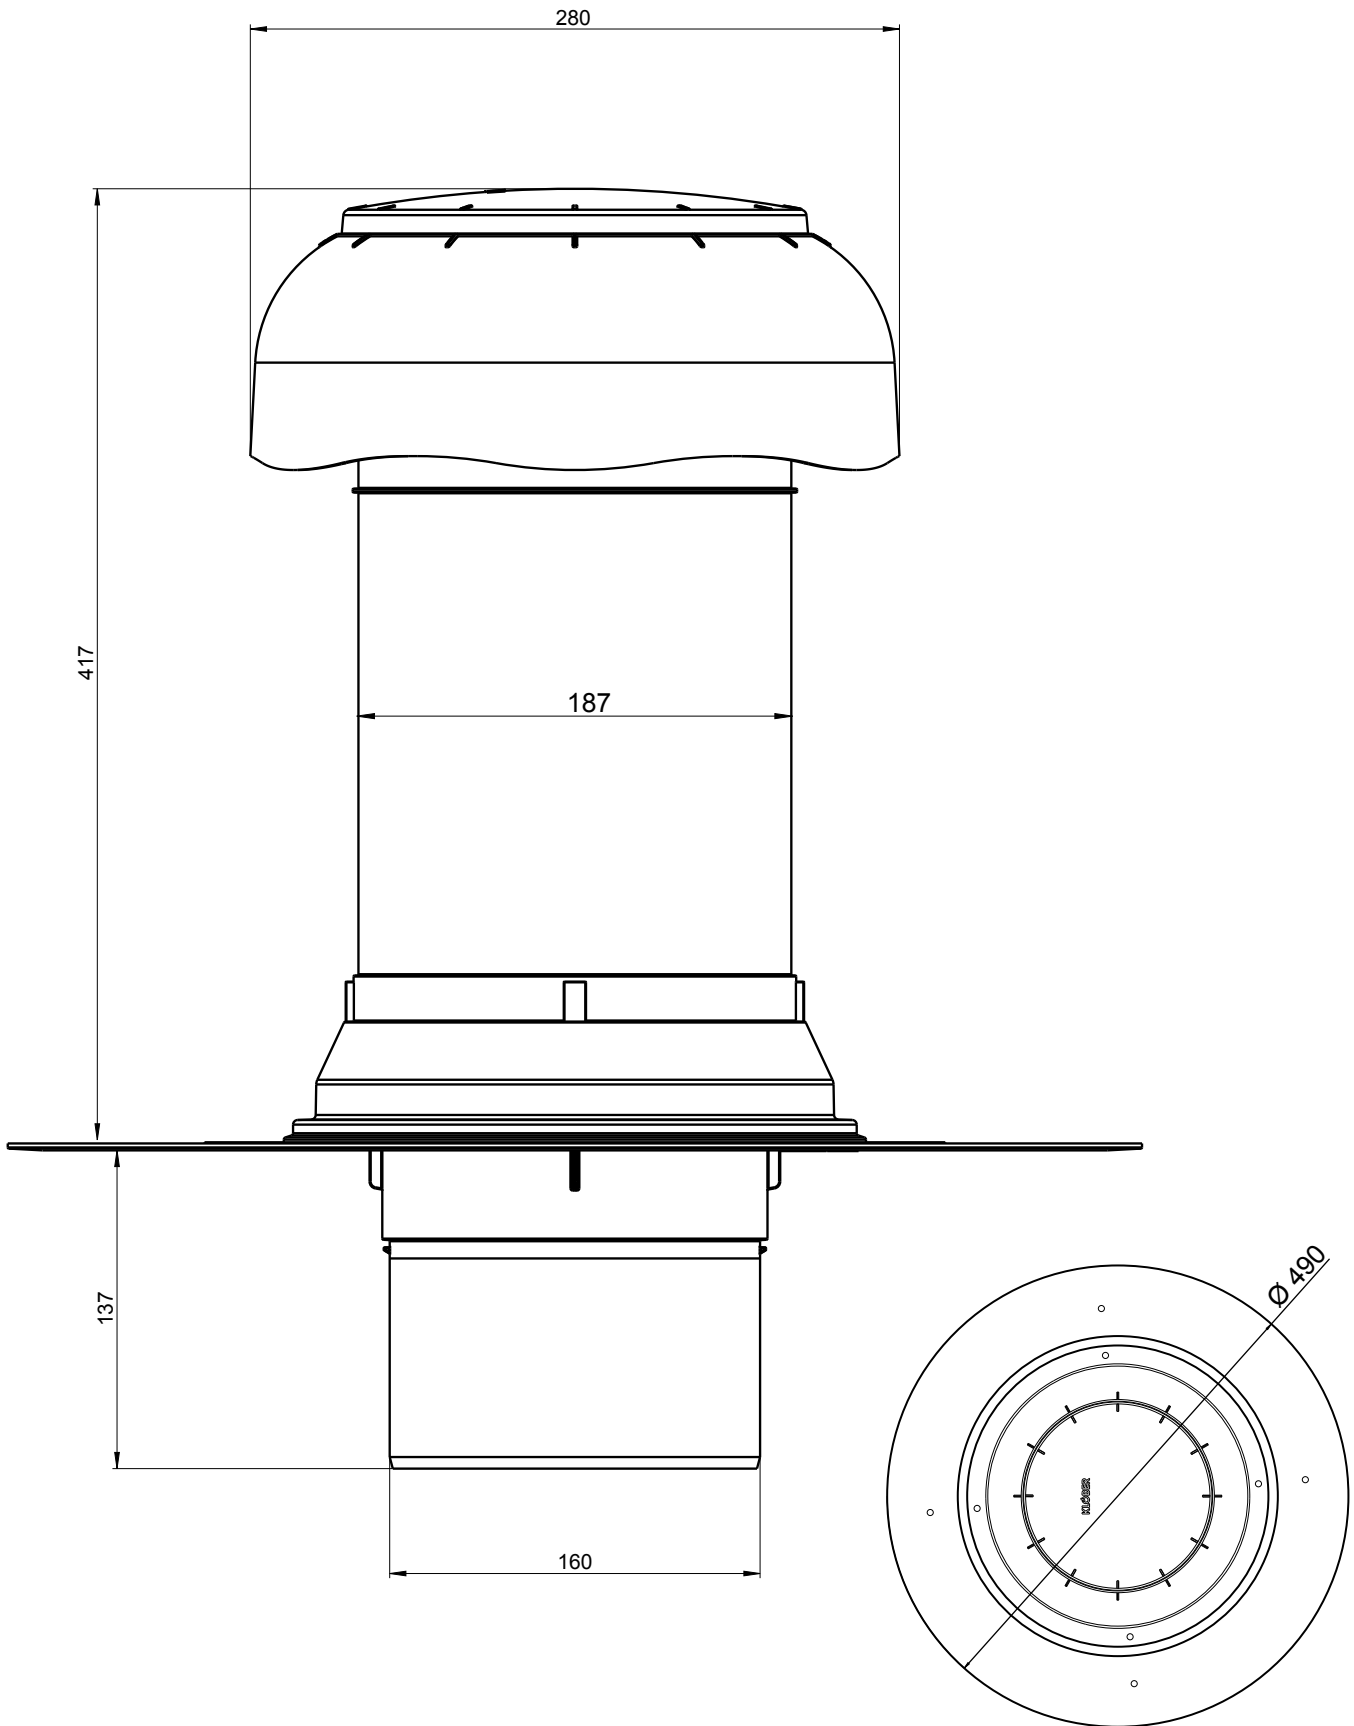

KF 7000-150 Flavent® pro Wohnraum Be- und Entlüfter DN 150 mit PPO-Flansch

Technische Änderungen vorbehalten 03/18. Für Druckfehler wird keine Haftung übernommen. ® Eingetragenes Warenzeichen der Klüber GmbH.

KLÜBER