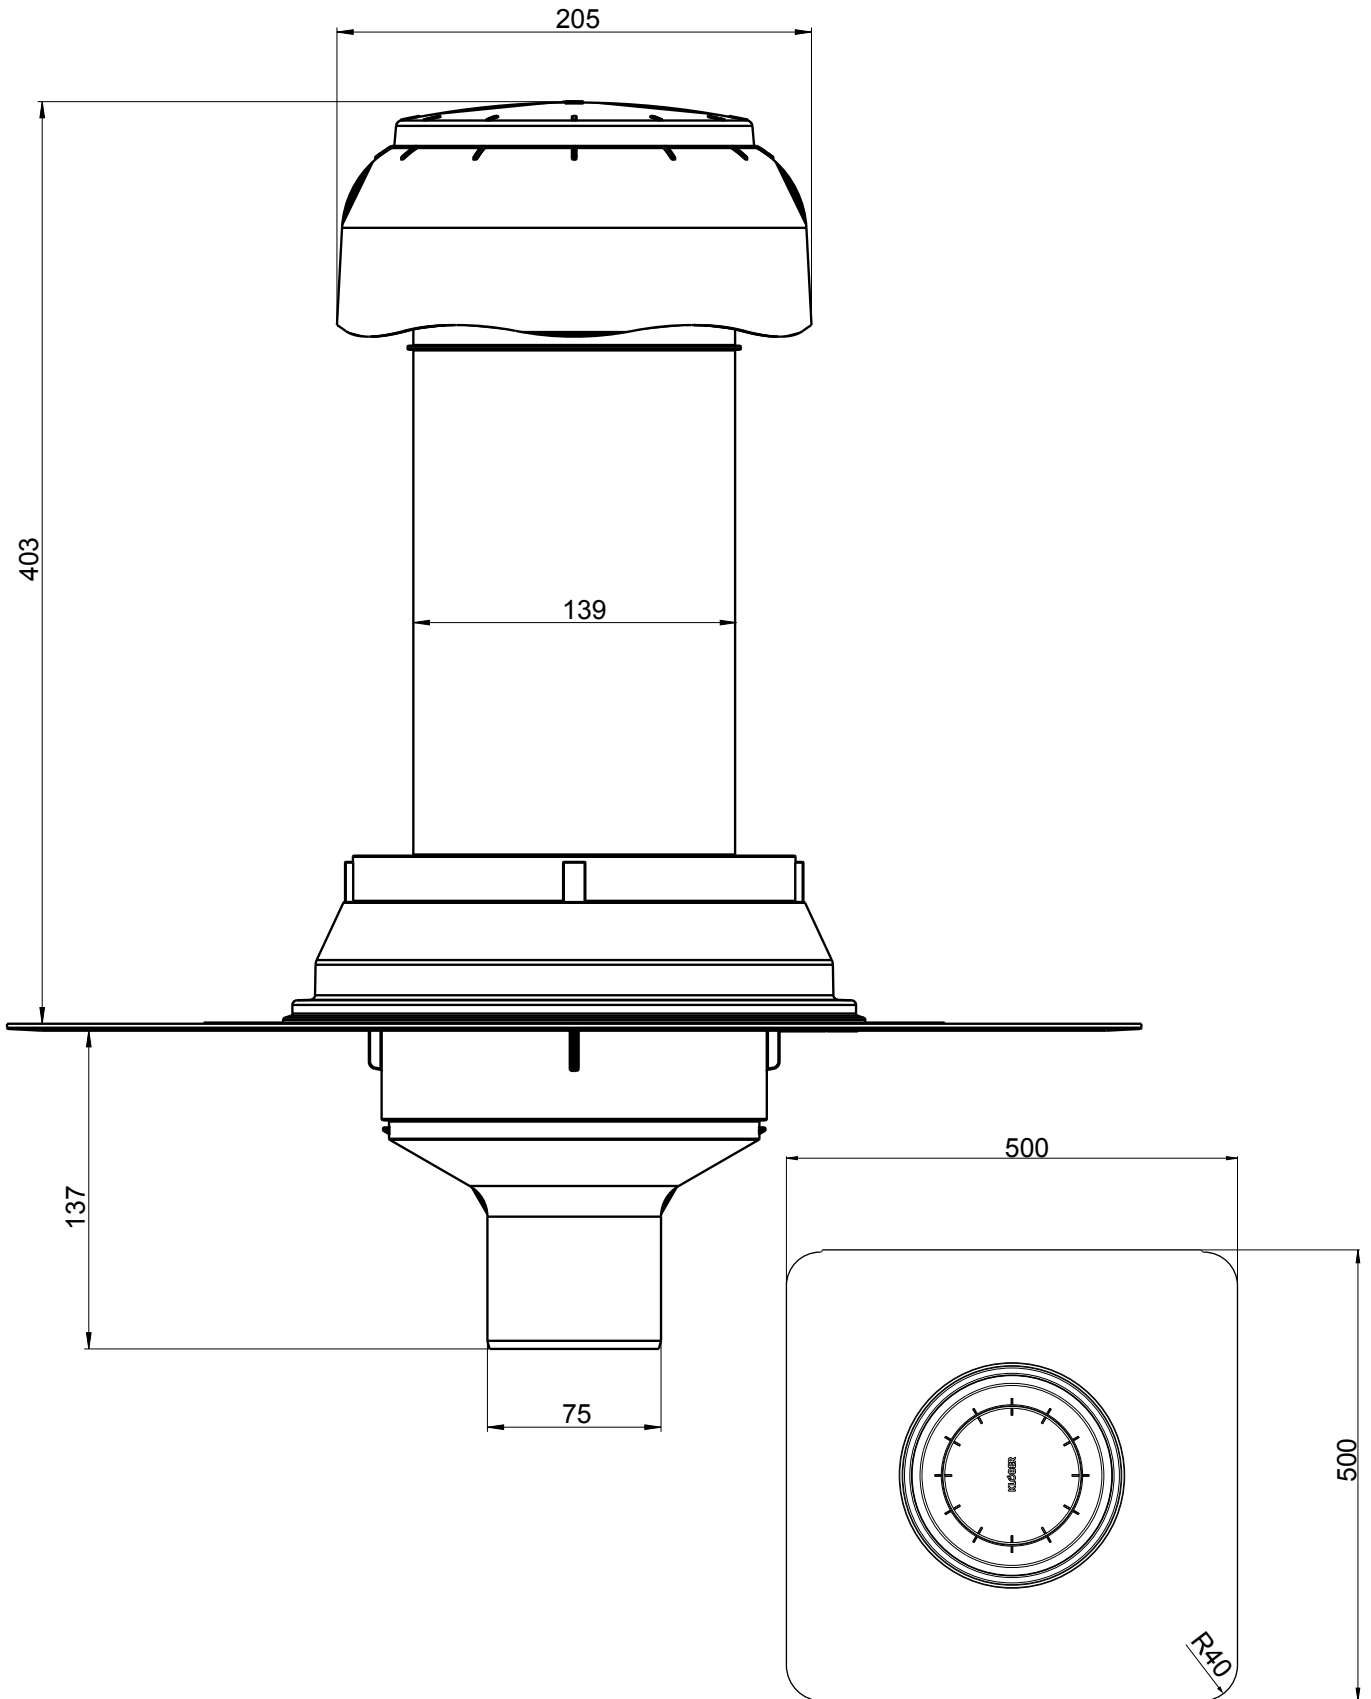

KF 7002-70-xx

Flavent® pro Wohnraum Be- und Entlüfter DN 70
mit Kunststoff-Manschette nach Wahl

Technische Änderungen vorbehalten 03/18. Für Druckfehler wird keine Haftung übernommen. ® Eingetragenes Warenzeichen der Klüber GmbH.

KLÜBER