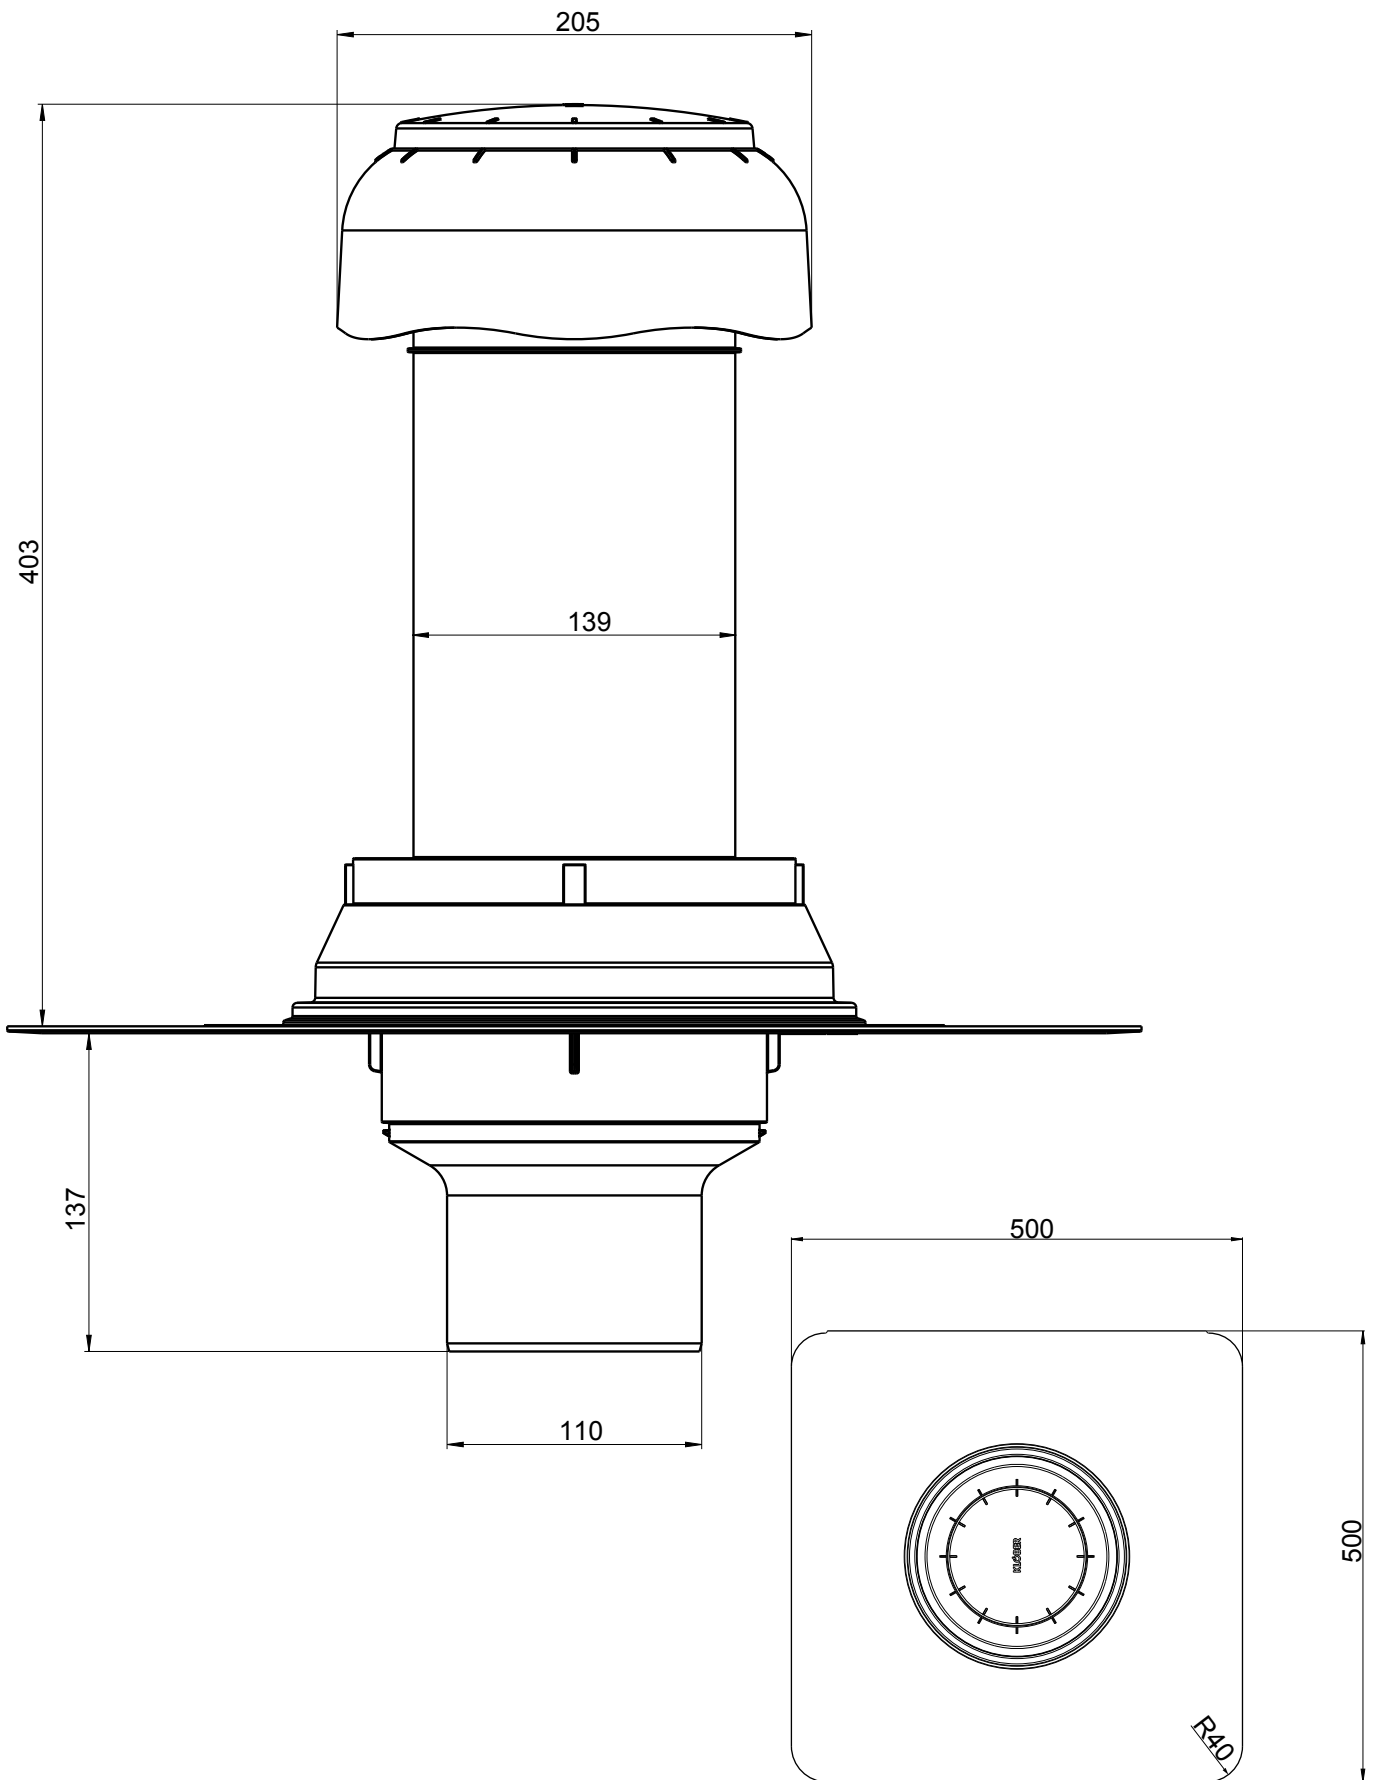

KF 7001-100 Flavent® pro Wohnraum Be- und Entlüfter DN 100 mit Bitumen-Manschette

Technische Änderungen vorbehalten 03/18. Für Druckfehler wird keine Haftung übernommen. ® Eingetragenes Warenzeichen der Klüber GmbH.

KLÜBER