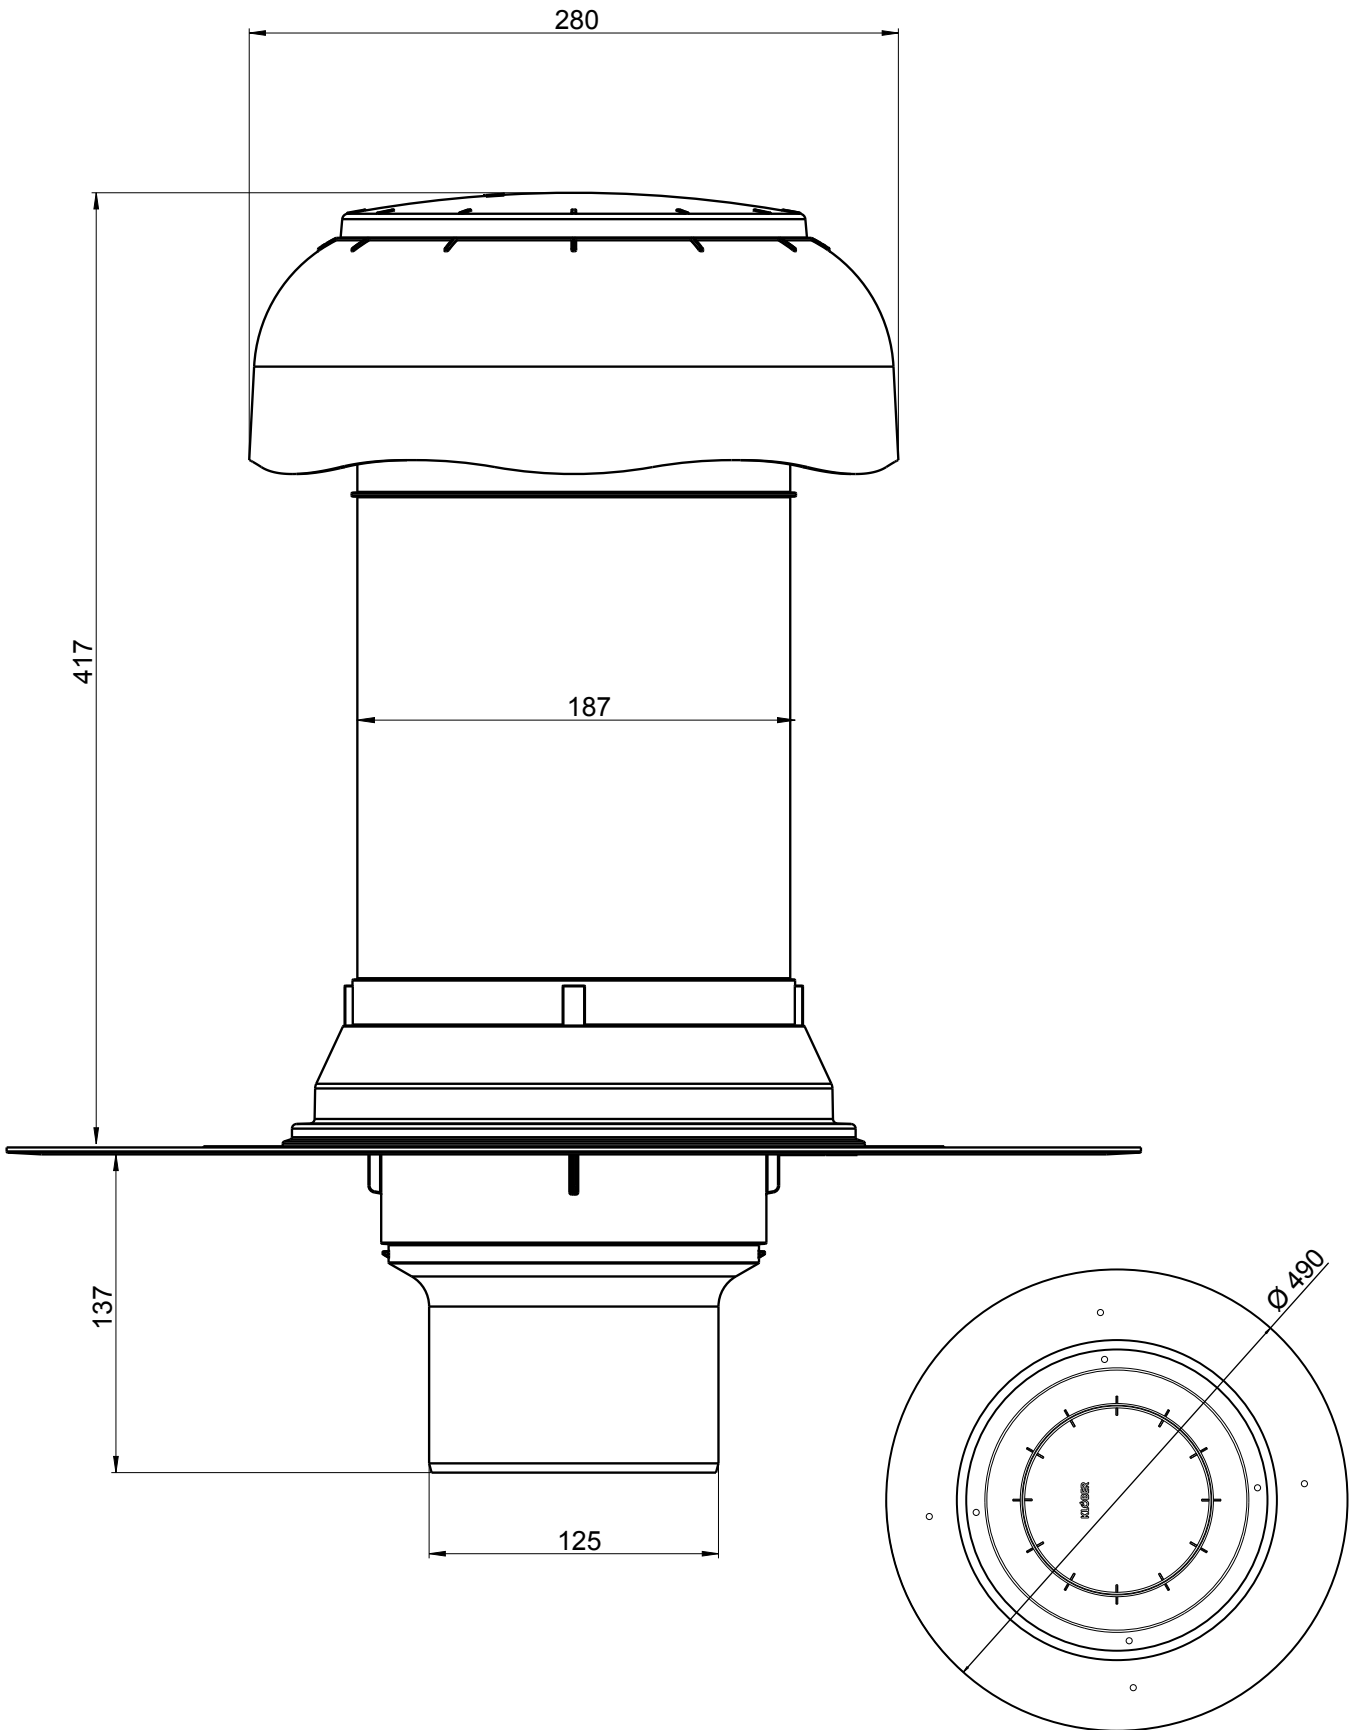

KF 7000-125 Flavent® pro Wohnraum Be- und Entlüfter DN 125 mit PPO-Flansch

Technische Änderungen vorbehalten 03/18. Für Druckfehler wird keine Haftung übernommen. ® Eingetragenes Warenzeichen der Klüber GmbH.

KLÜBER