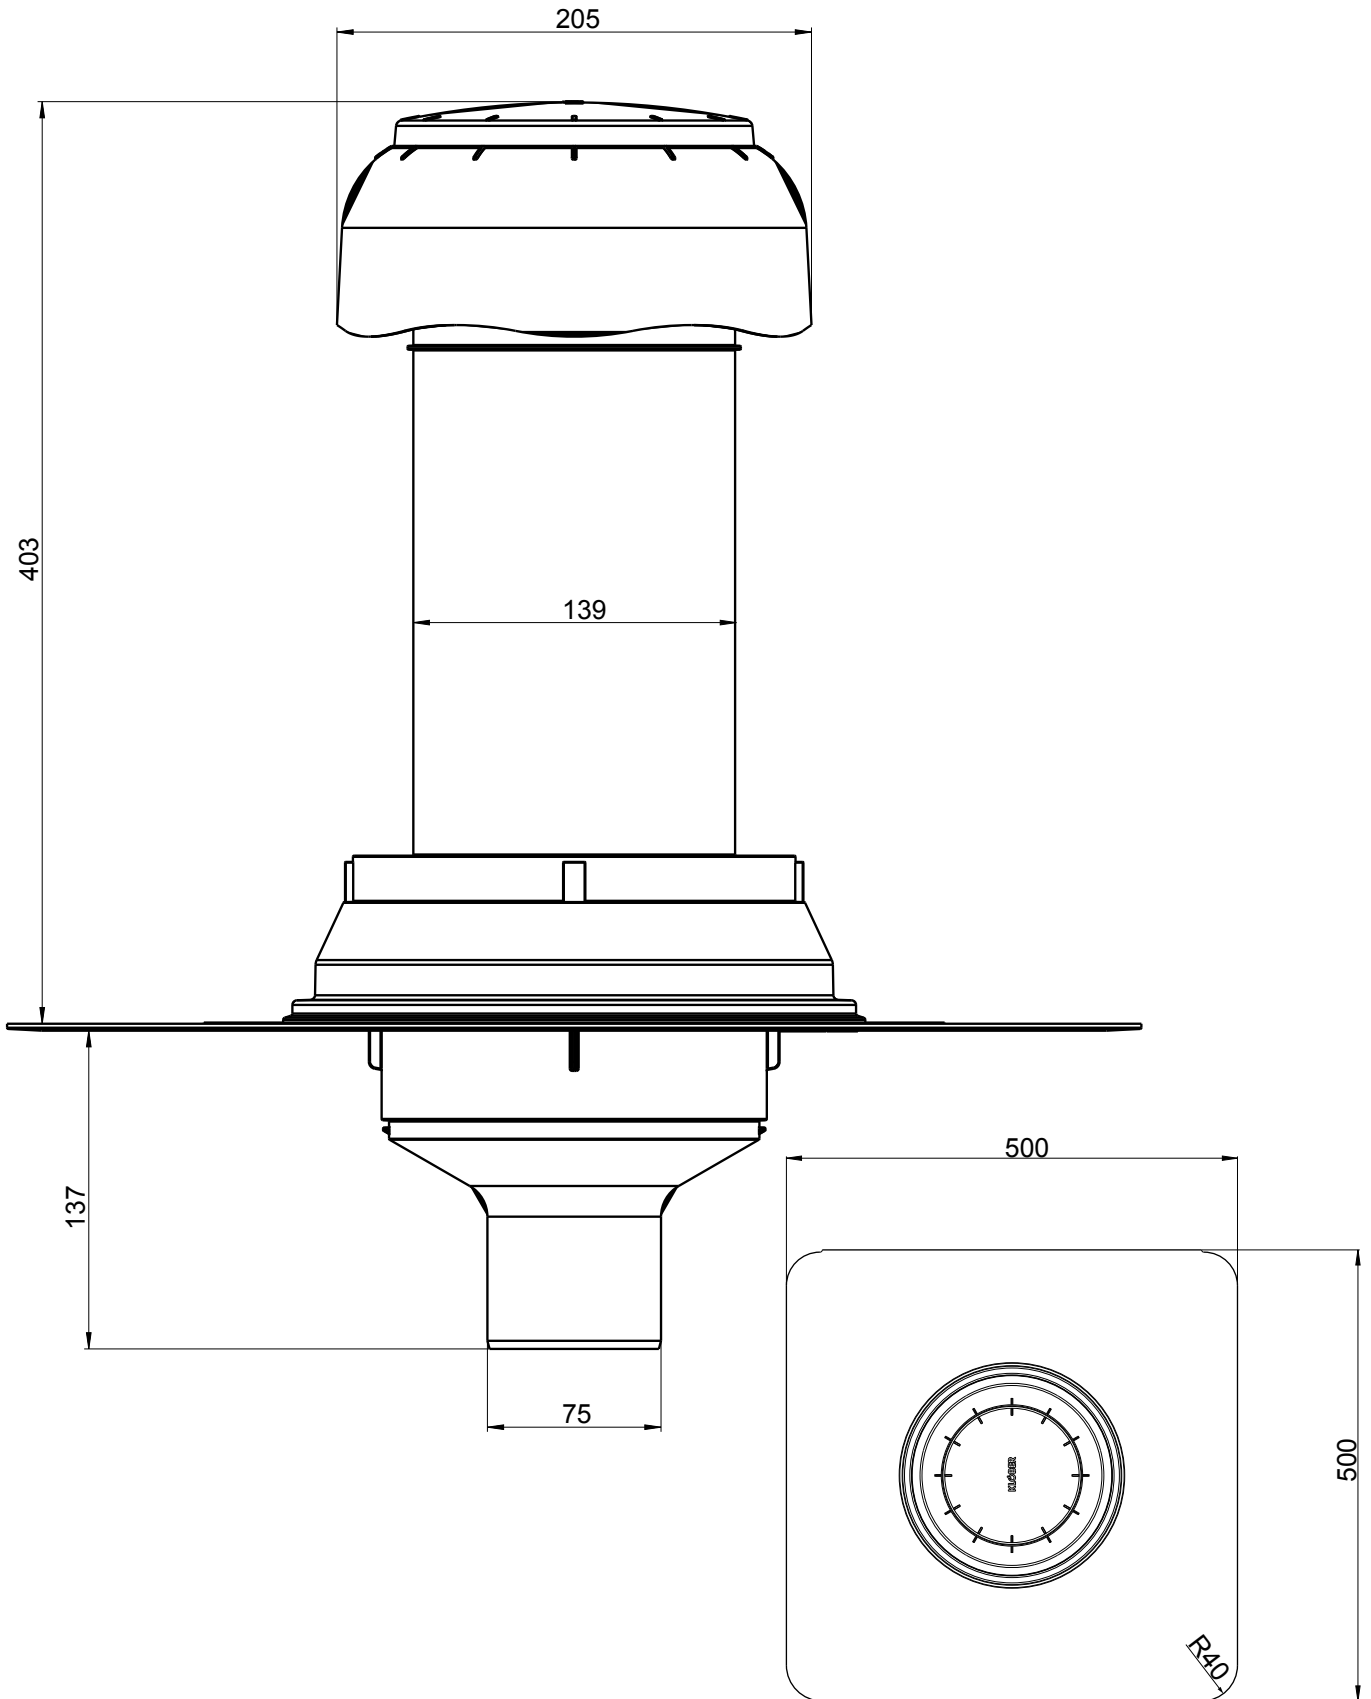

KF 7001-70

Flavent® pro Wohnraum Be- und Entlüfter DN 70 mit Bitumen-Manschette

Technische Änderungen vorbehalten 03/18. Für Druckfehler wird keine Haftung übernommen. ® Eingetragenes Warenzeichen der Klüber GmbH.

KLÜBER