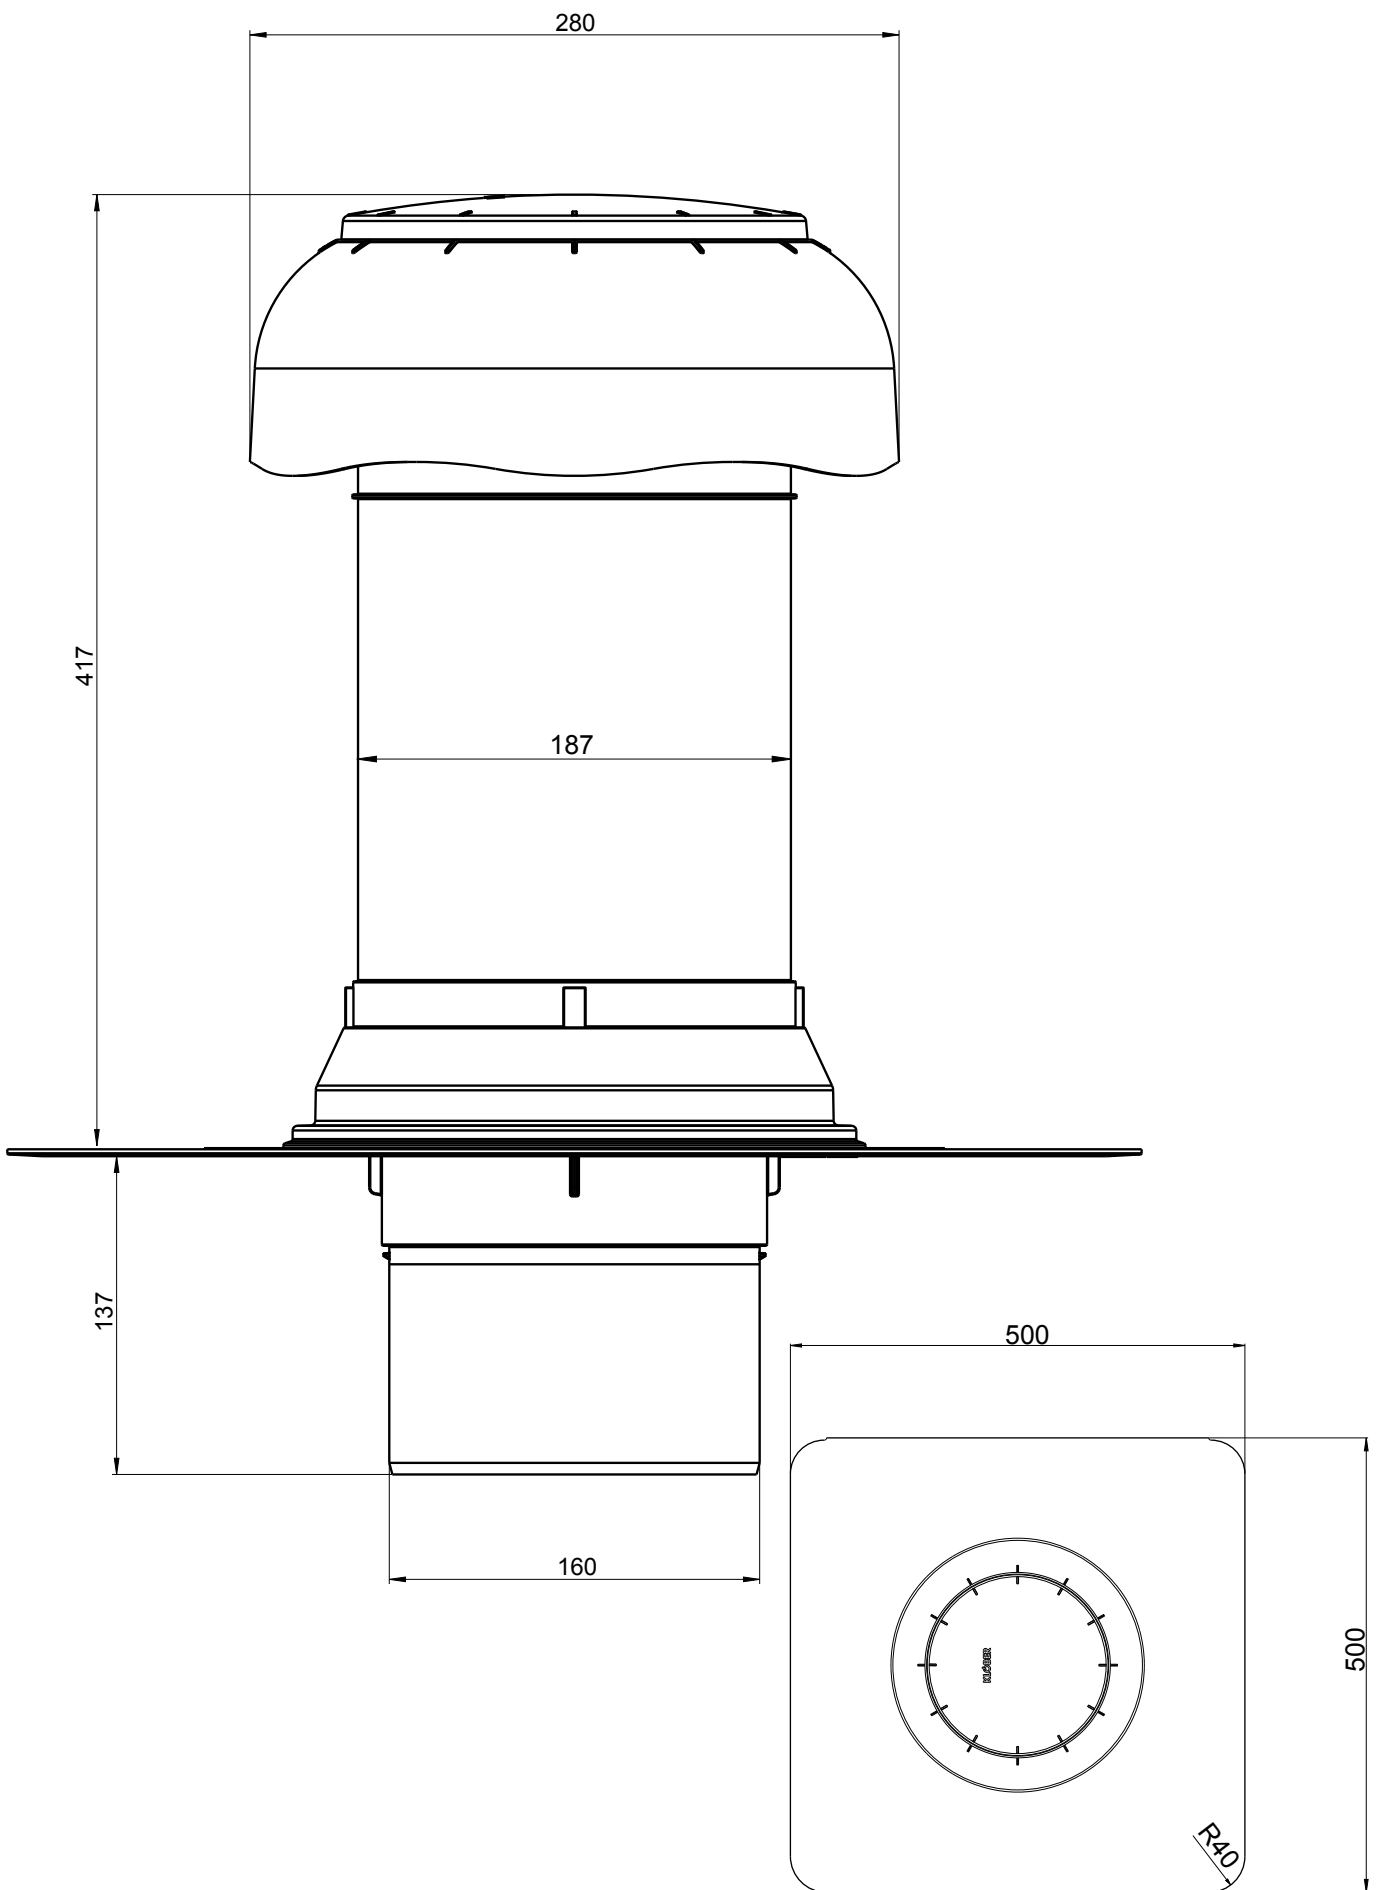

KF 7002-150-xx Flavent® pro Wohnraum Be- und Entlüfter DN 150
mit Kunststoff-Manschette nach Wahl

Technische Änderungen vorbehalten 03/18. Für Druckfehler wird keine Haftung übernommen. © Eingetragenes Warenzeichen der Klüber GmbH.

KLÜBER