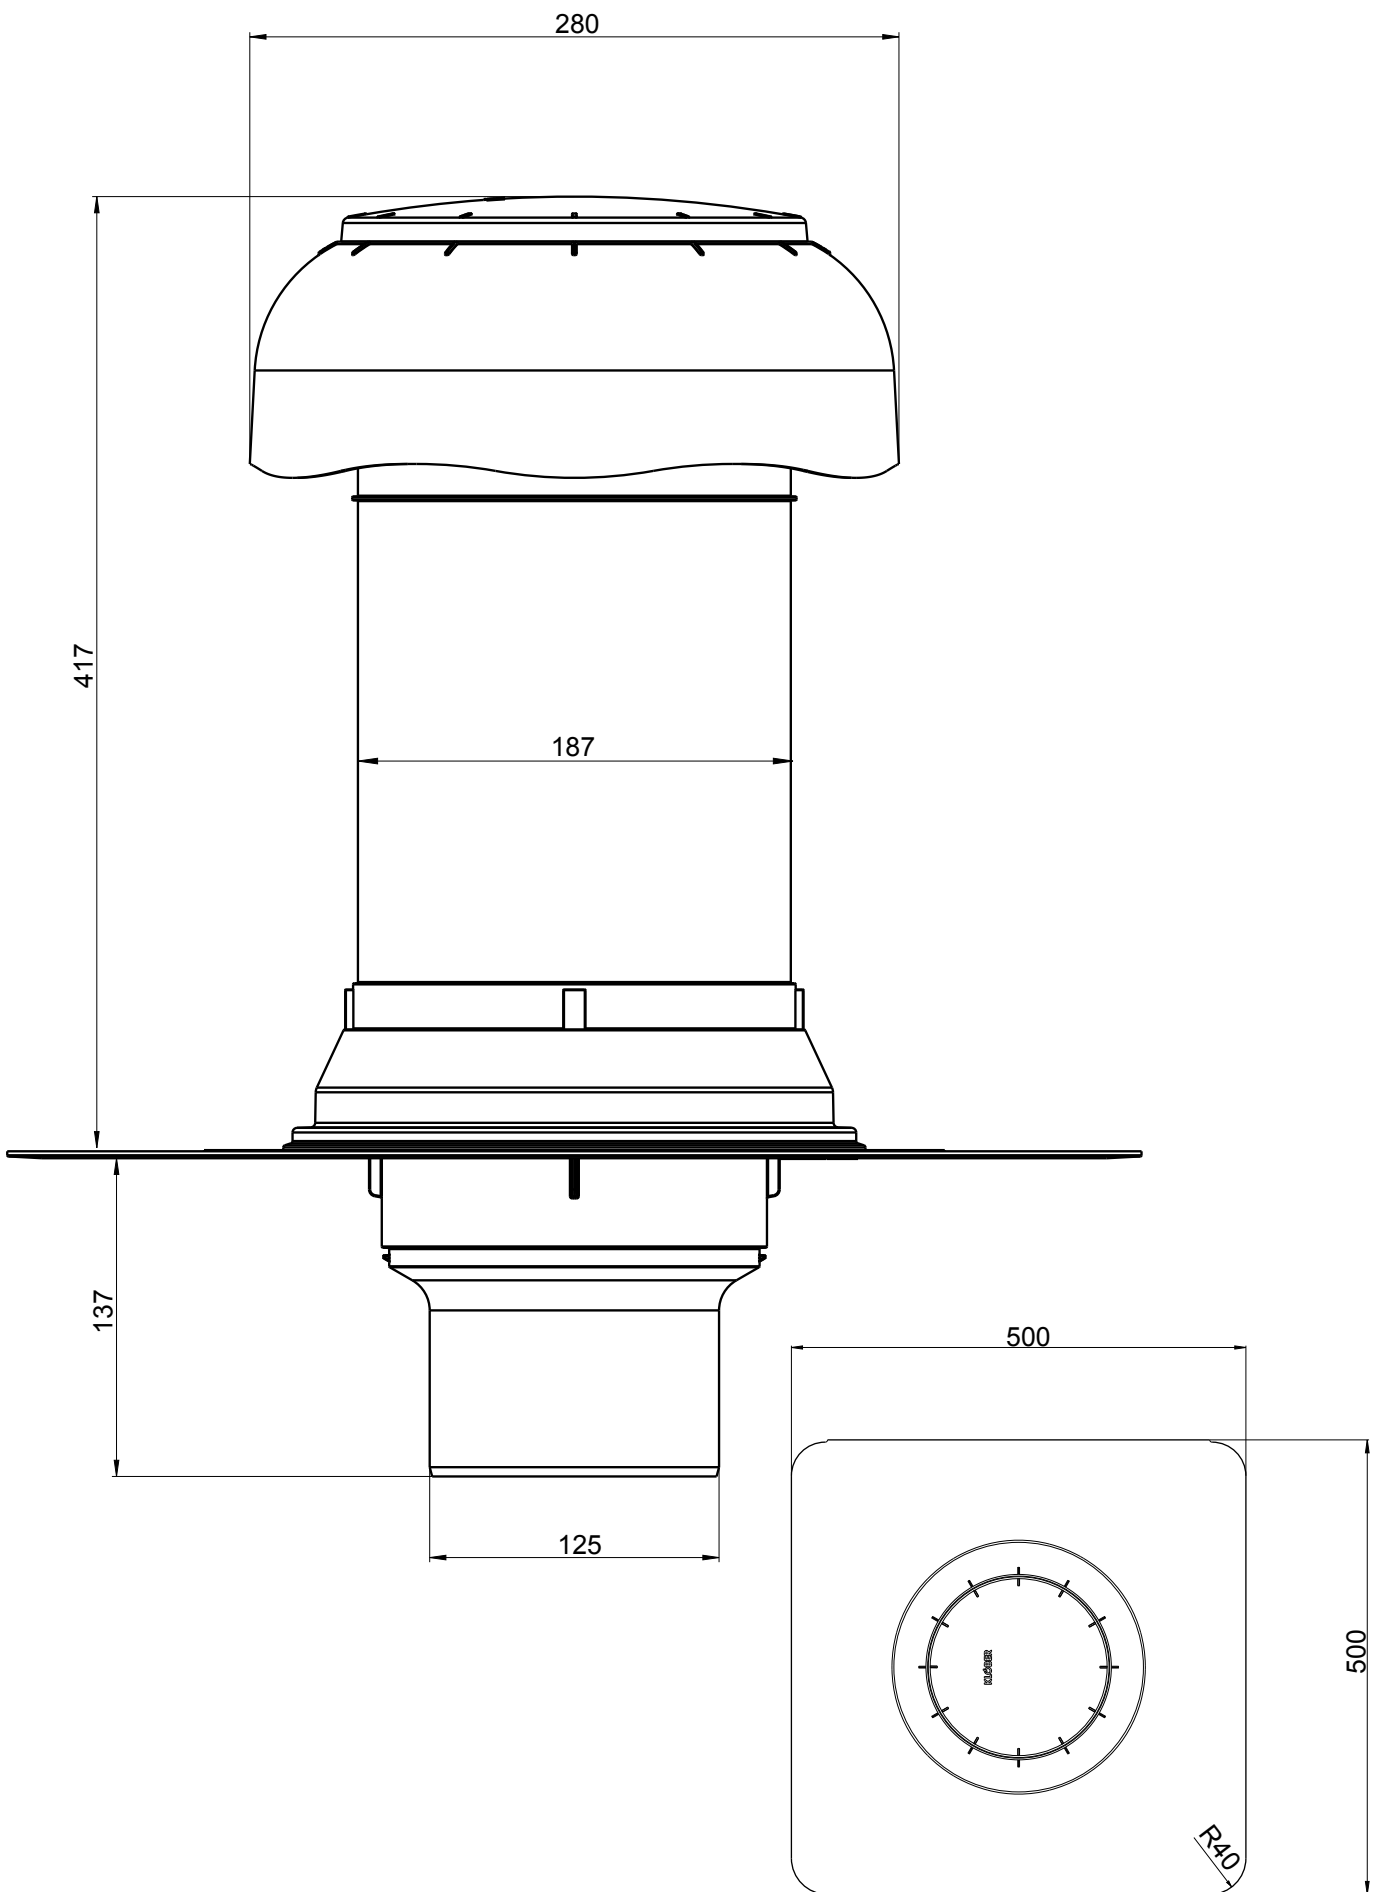

KF 7002-125-xx Flavent® pro Wohnraum Be- und Entlüfter DN 125
mit Kunststoff-Manschette nach Wahl

Technische Änderungen vorbehalten 03/18. Für Druckfehler wird keine Haftung übernommen. © Eingetragenes Warenzeichen der Klöber GmbH.

KLÖBER