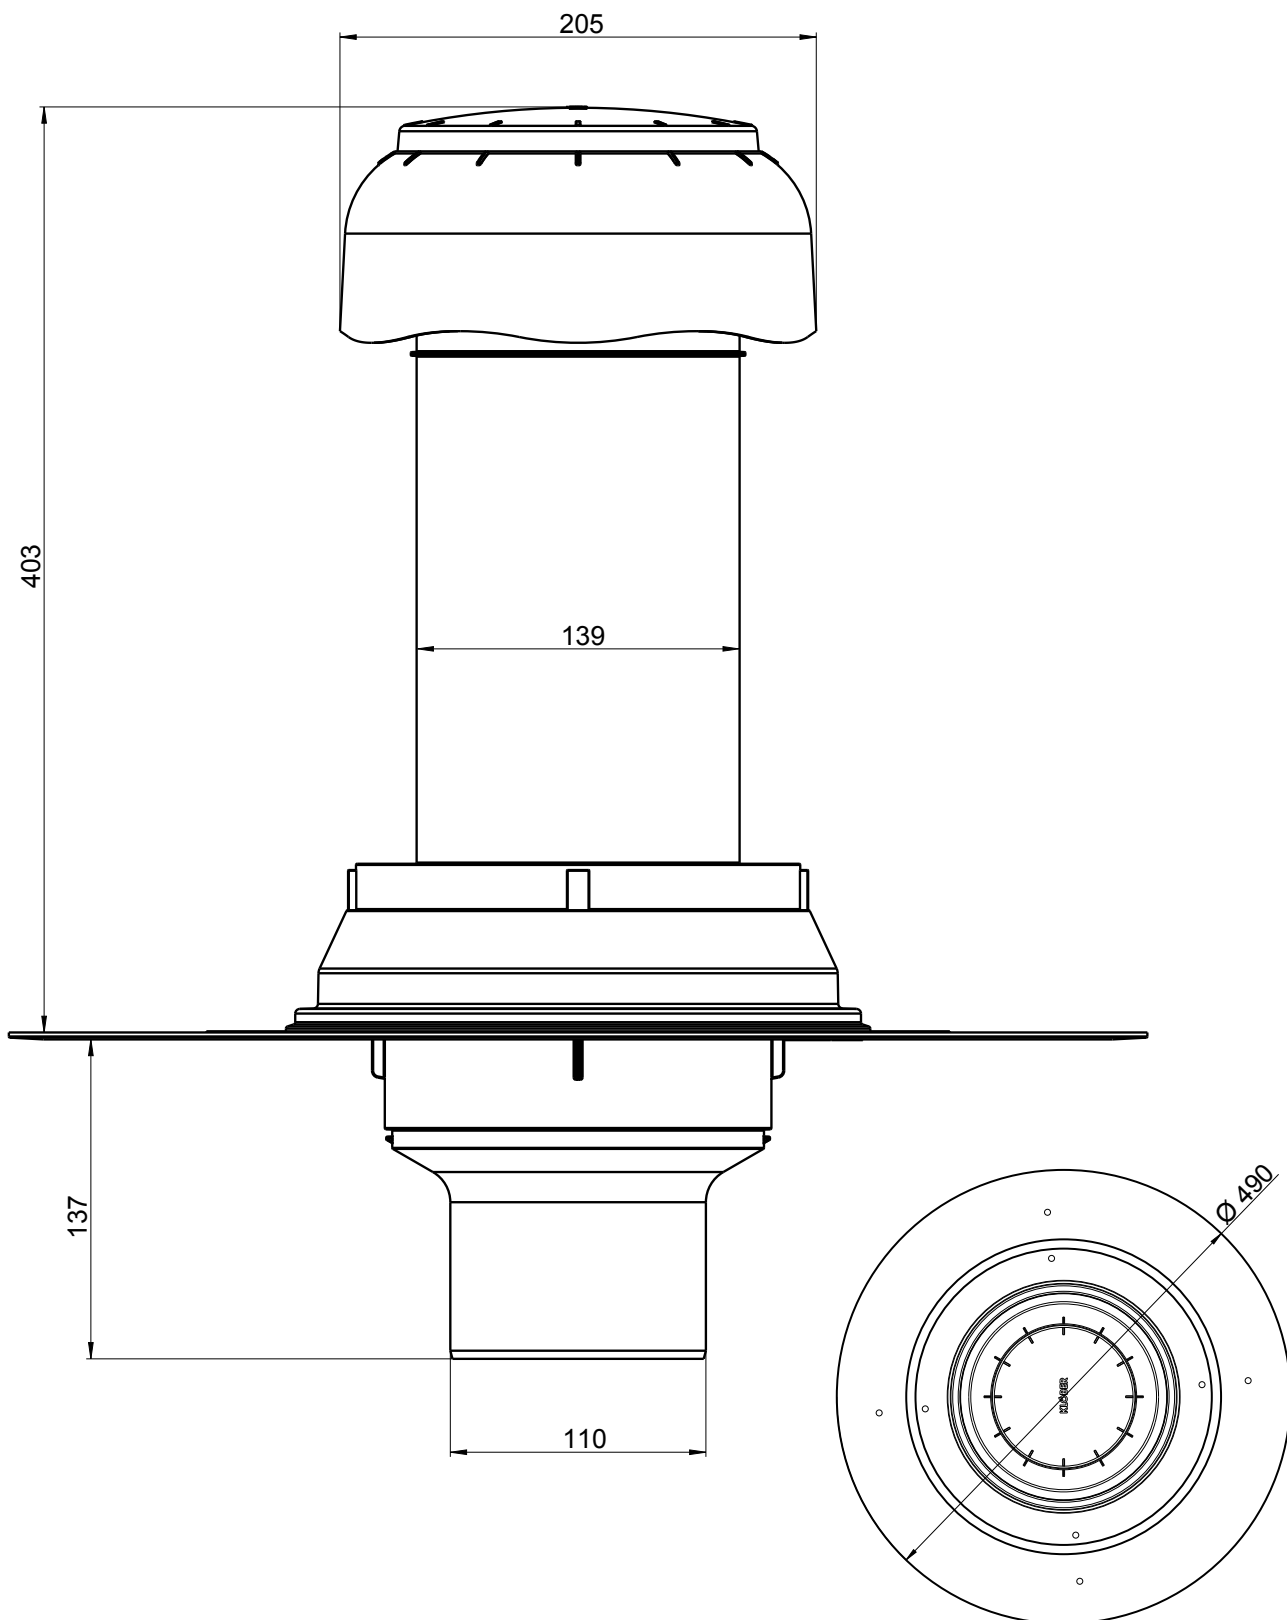

KF 7000-100 Flavent® pro Wohnraum Be- und Entlüfter DN 100 mit PPO-Flansch

Technische Änderungen vorbehalten 03/18. Für Druckfehler wird keine Haftung übernommen. ® Eingetragenes Warenzeichen der Klüber GmbH.

KLÜBER